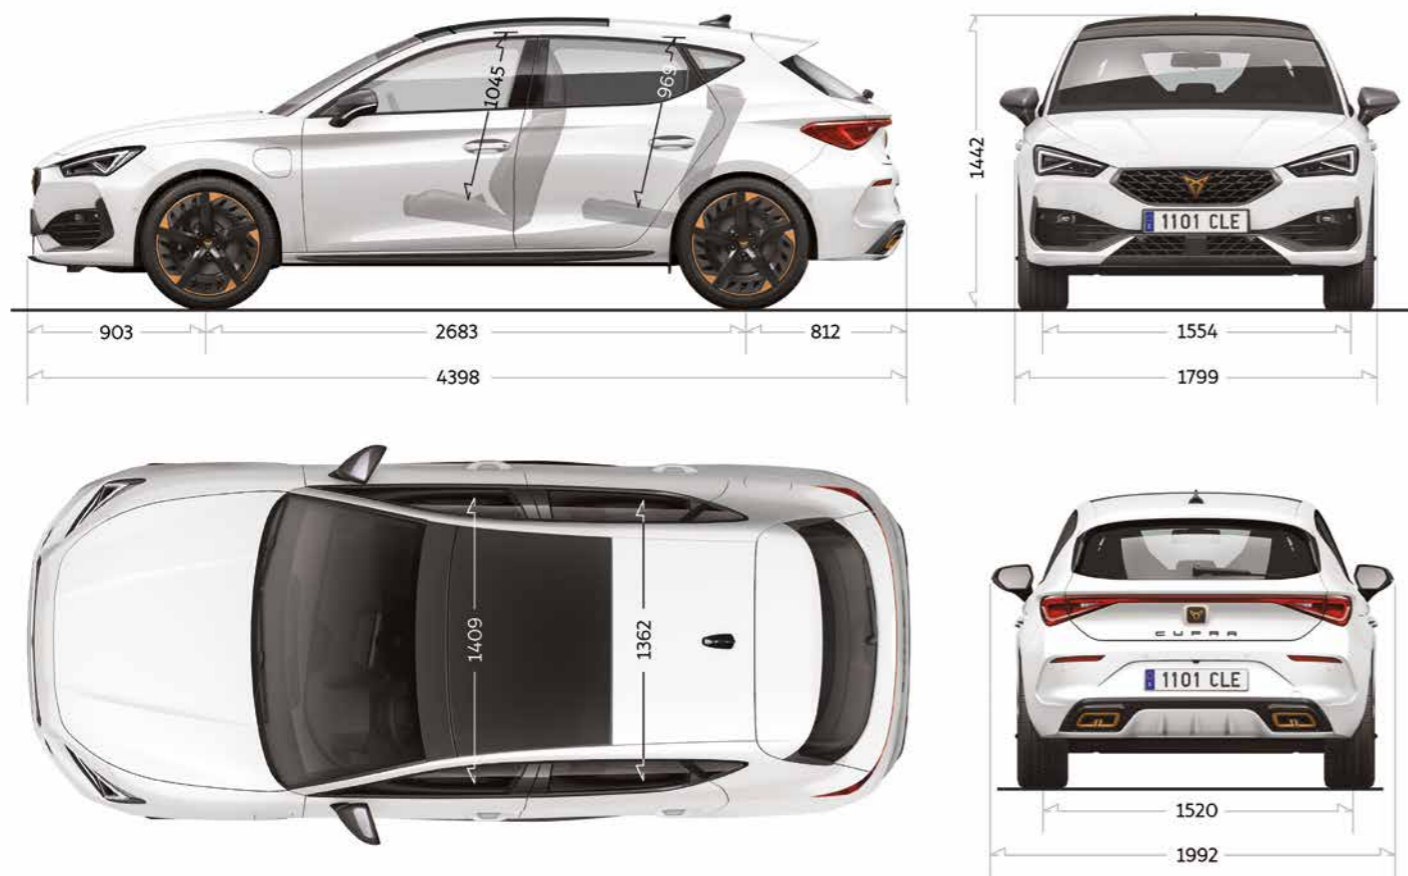

## AFMETINGEN

### EXTERIEUR (mm)

Lengte	4398
Breedte exclusief / inclusief buitenspiegels	1799 / 1992
Hoogte	1467
Wielbasis	2682
Spoorbreedte voor	1538
Spoorbreedte achter	1508