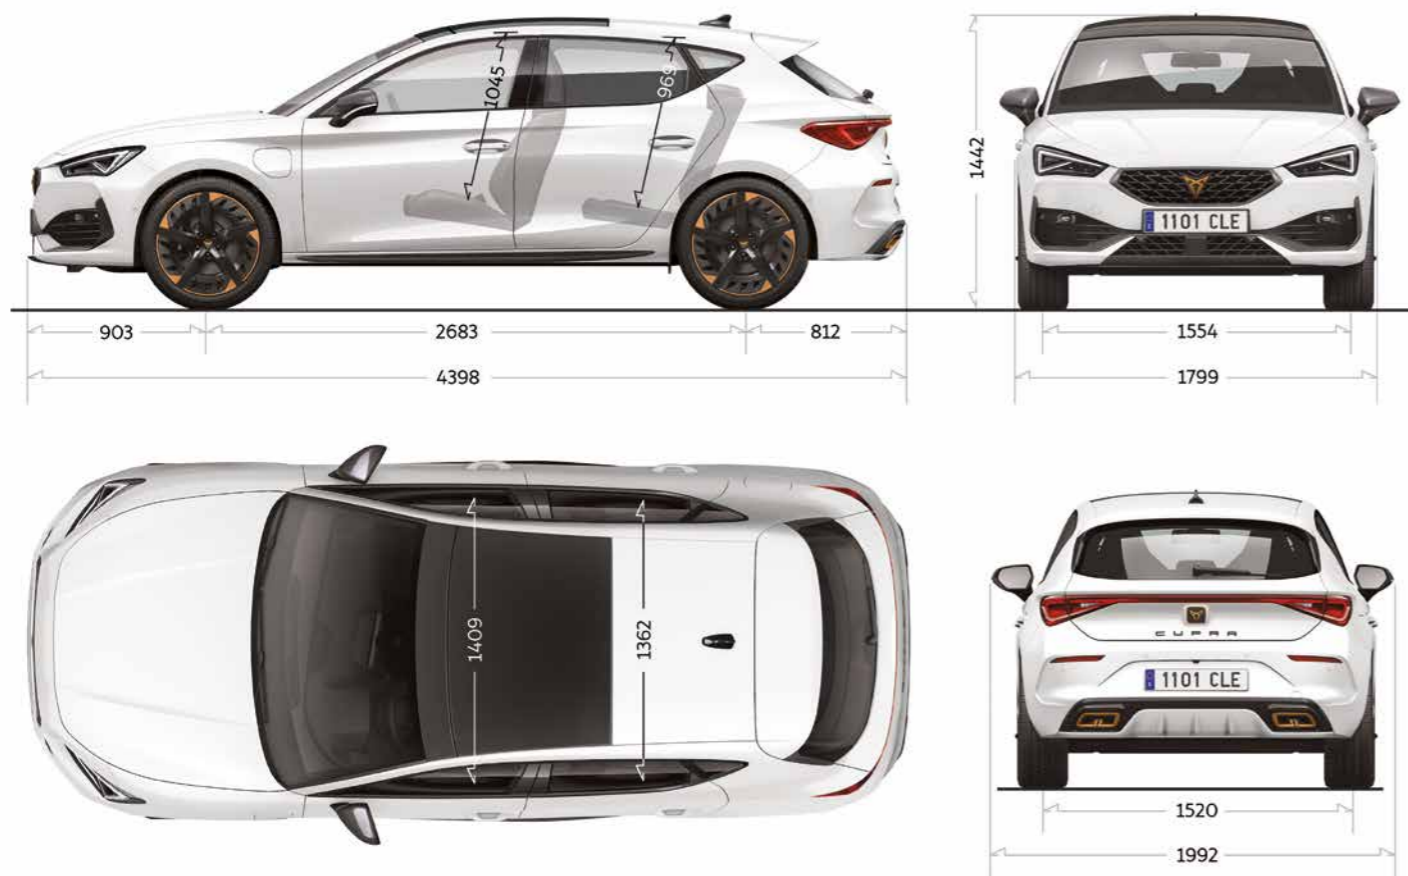

### EXTERIEUR (mm)

Lengte	4398
Breedte exclusief / inclusief buitenspiegels	1799 / 1992
Hoogte	1467
Wielbasis	2682
Spoorbreedte voor	1538
Spoorbreedte achter	1508