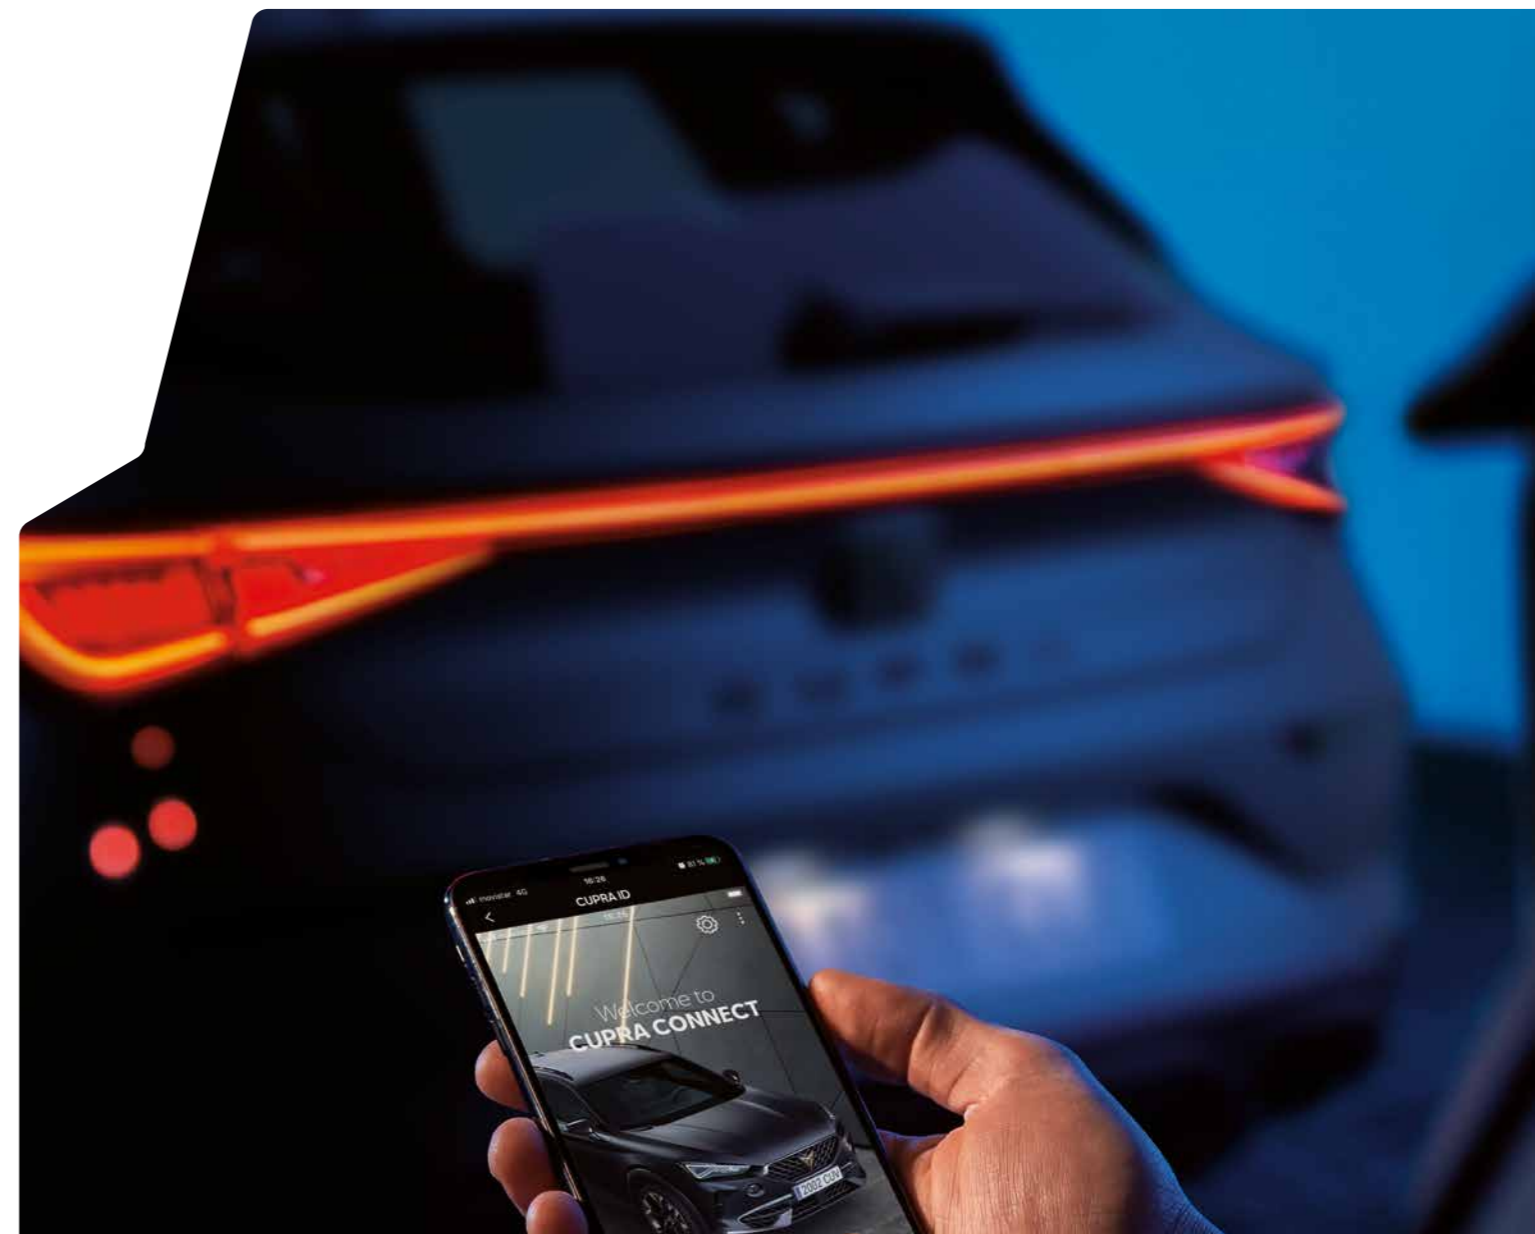

• Standaarduitrusting ◦ Optie – Niet beschikbaar

GARANTIE & MOBILITEITS-SERVICE

4 jaar garantie. In de 1ste 2 jaar is de fabrieksgarantie geldig ongeacht het aantal gereden kilometers. In het 3e en 4e jaar is de garantie geldig tot 100.000 kilometer. Vraag naar de voorwaarden bij je CUPRA-vestiging

CUPRA Valet service¹. Haal & Breng service inclusief vervangend vervoer bij onderhoud. Vraag naar de voorwaarden bij je CUPRA-vestiging.

Gratis Mobiliteitservice (24 uur per dag via 0800-0242500). Zowel in Nederland (dus ook bij jou thuis voor de deur) als in het buitenland. Vraag naar de voorwaarden bij je CUPRA-vestiging.

¹ Indien je het voertuig exclusief de CUPRA Valet service wenst aan te schaffen, kun je dit bij het bestellen van het voertuig aangeven. In dat geval zal het bedrag van € 314,21 inclusief BTW (€ 259,68 exclusief BTW) worden afgetrokken van de consumentenadviesprijs. De fiscale waarde van het voertuig wijzigt hierdoor niet.

• Standaarduitrusting ◦ Optie – Niet beschikbaar