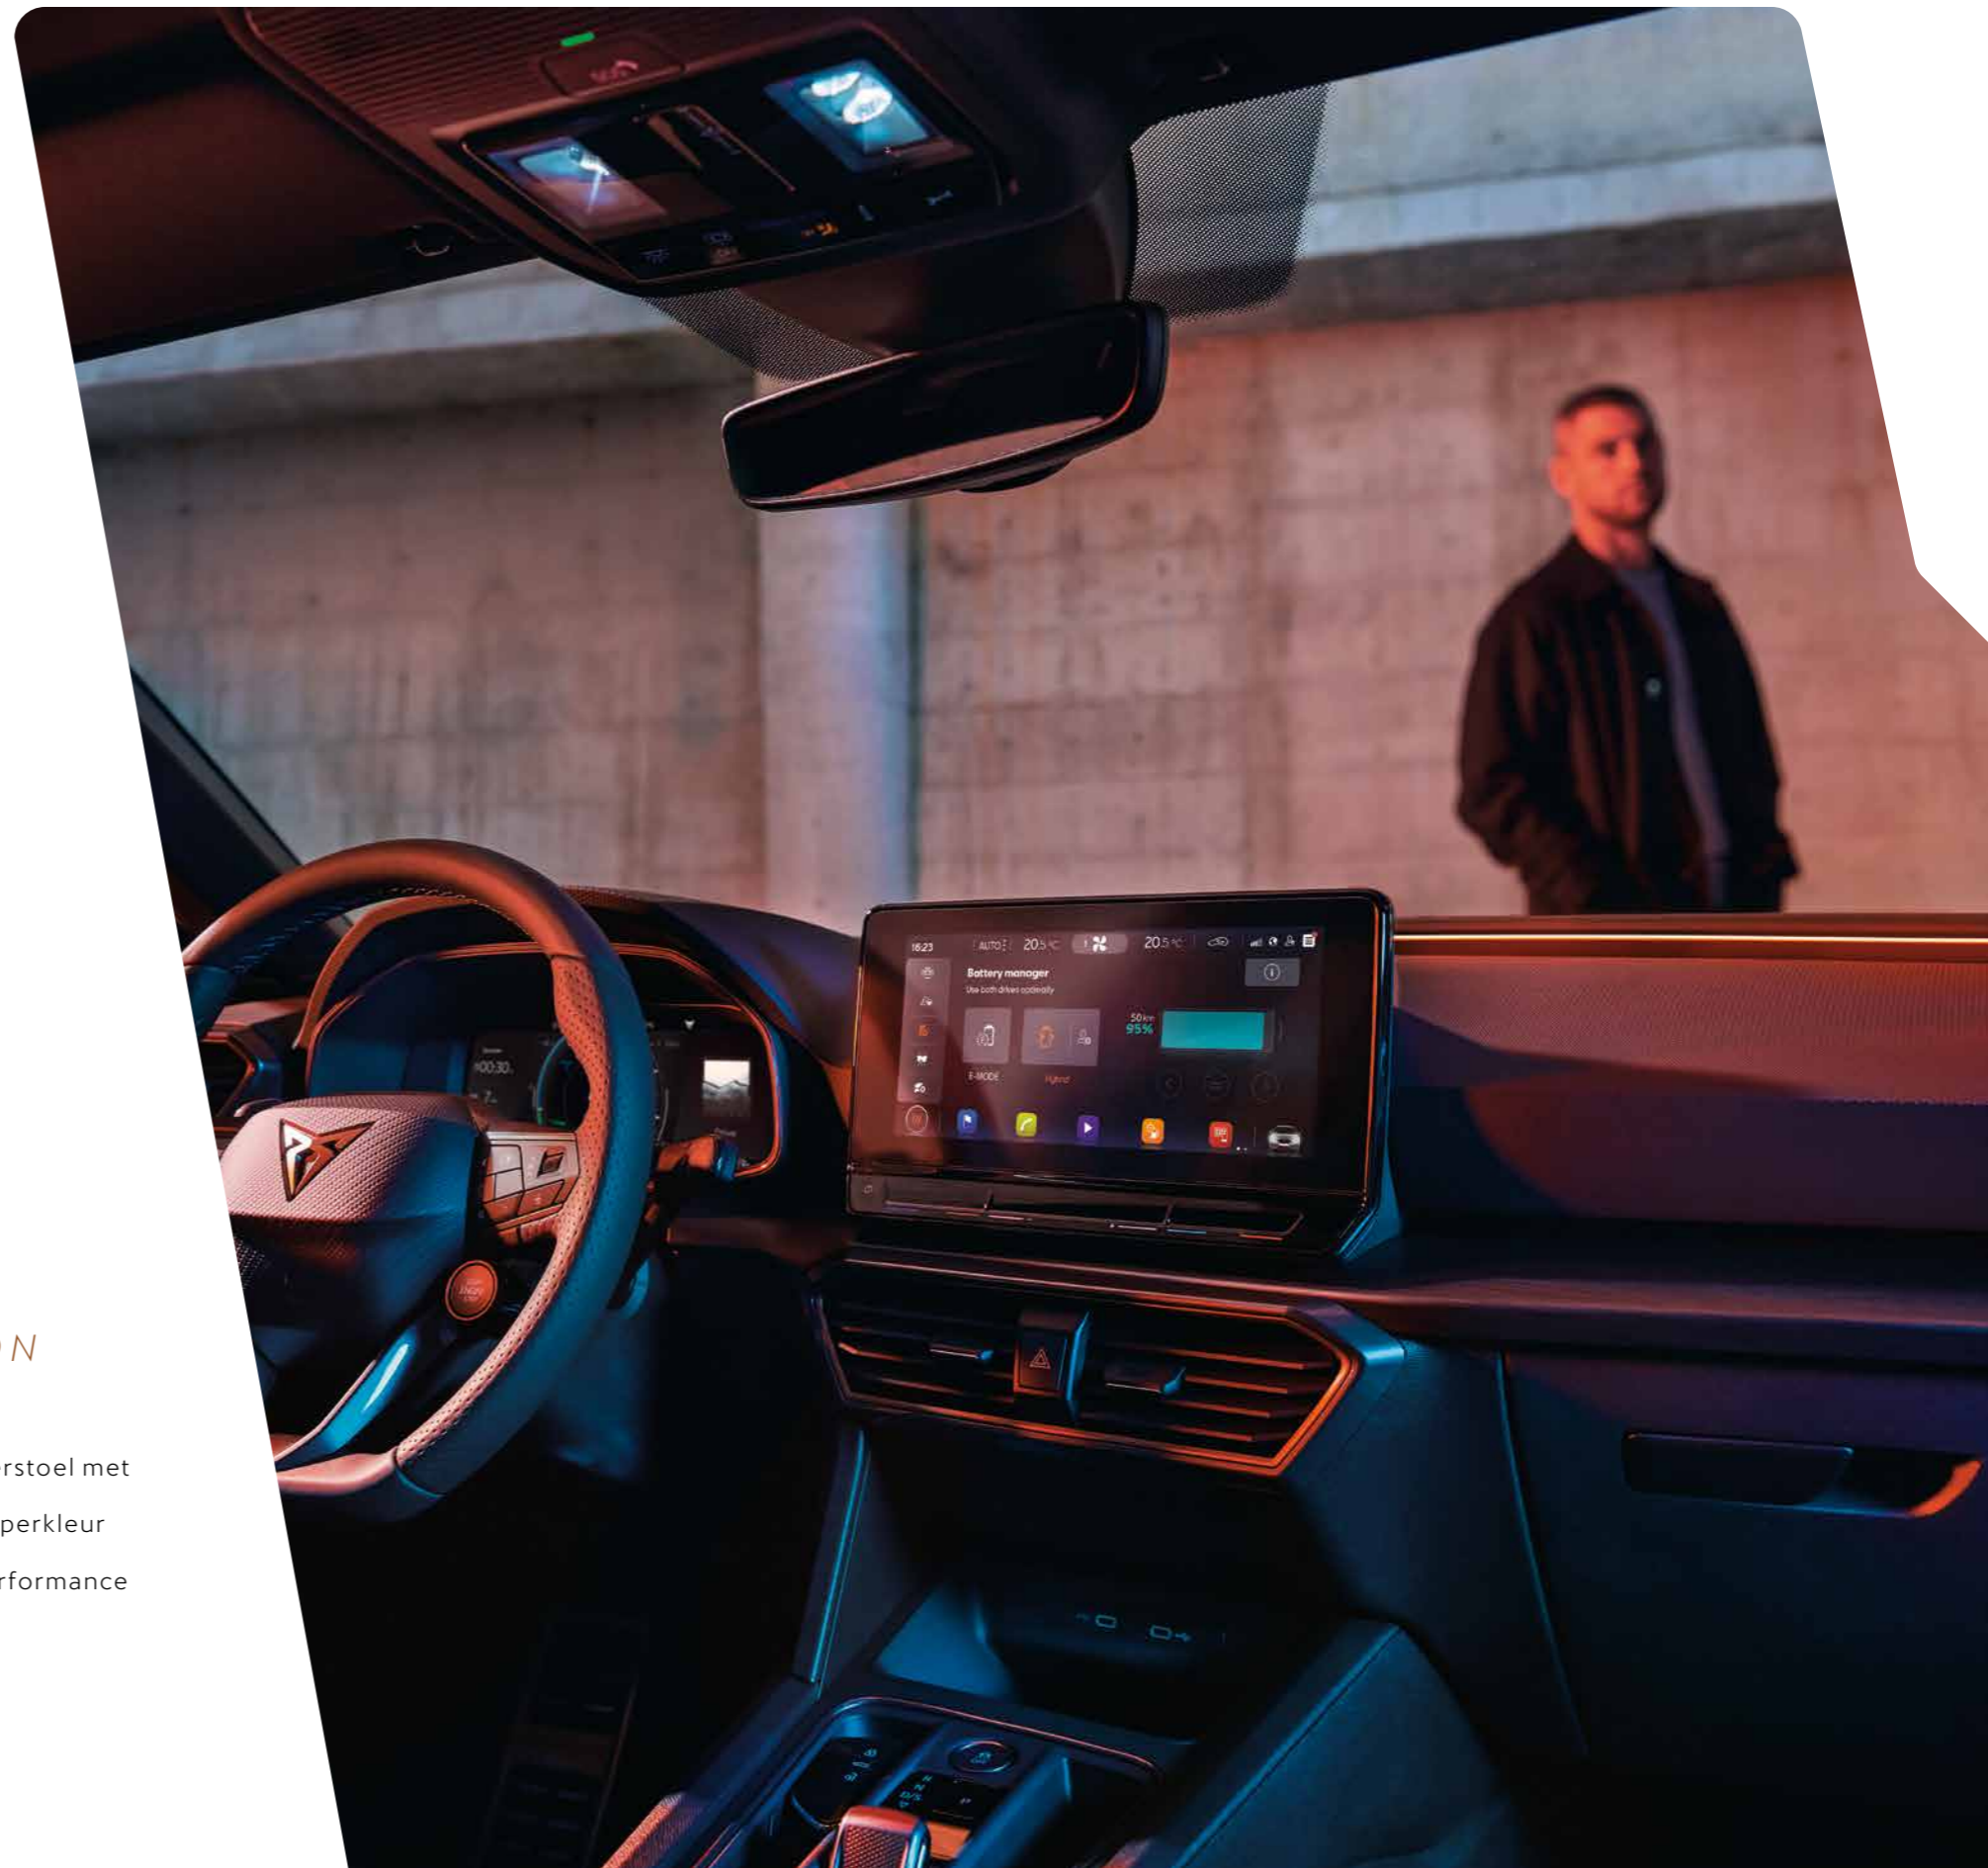

CUPRA LEON VZ ADRENALINE

Extra t.o.v. VZ Business

- 19 inch lichtmetalen velgen - Performance Black
- Parkeersensoren vóór
- Alarmsysteem
- Automatische inparkeerhulp (Park Assist)
- Draadloze lader en antenne versterker voor telefoon
- Verwarmbare stoelen vóór

CUPRA LEON VZ PERFORMANCE

Extra t.o.v. VZ Adrenaline

- Panoramisch glazen dak
- Supersport stuurwiel met start- en CUPRA-knop
- File assistent en Travel Assist
- Rijstrookbehoudassistent Plus (Lane Assist Plus)
- Emergency Assist
- Elektrisch bedienbare achterklep incl. voetbediening

CUPRA LEON VZ COPPER EDITION

Extra t.o.v. VZ Performance

- Bekleding leder Petrol Blue met koperkleur stiksels
- Elektrisch verstelbare bestuurderstoel met geheugenfunctie
- Dashboard in Petrol Blue met koperkleur stiksels
- 19 inch lichtmetalen velgen - Performance Copper