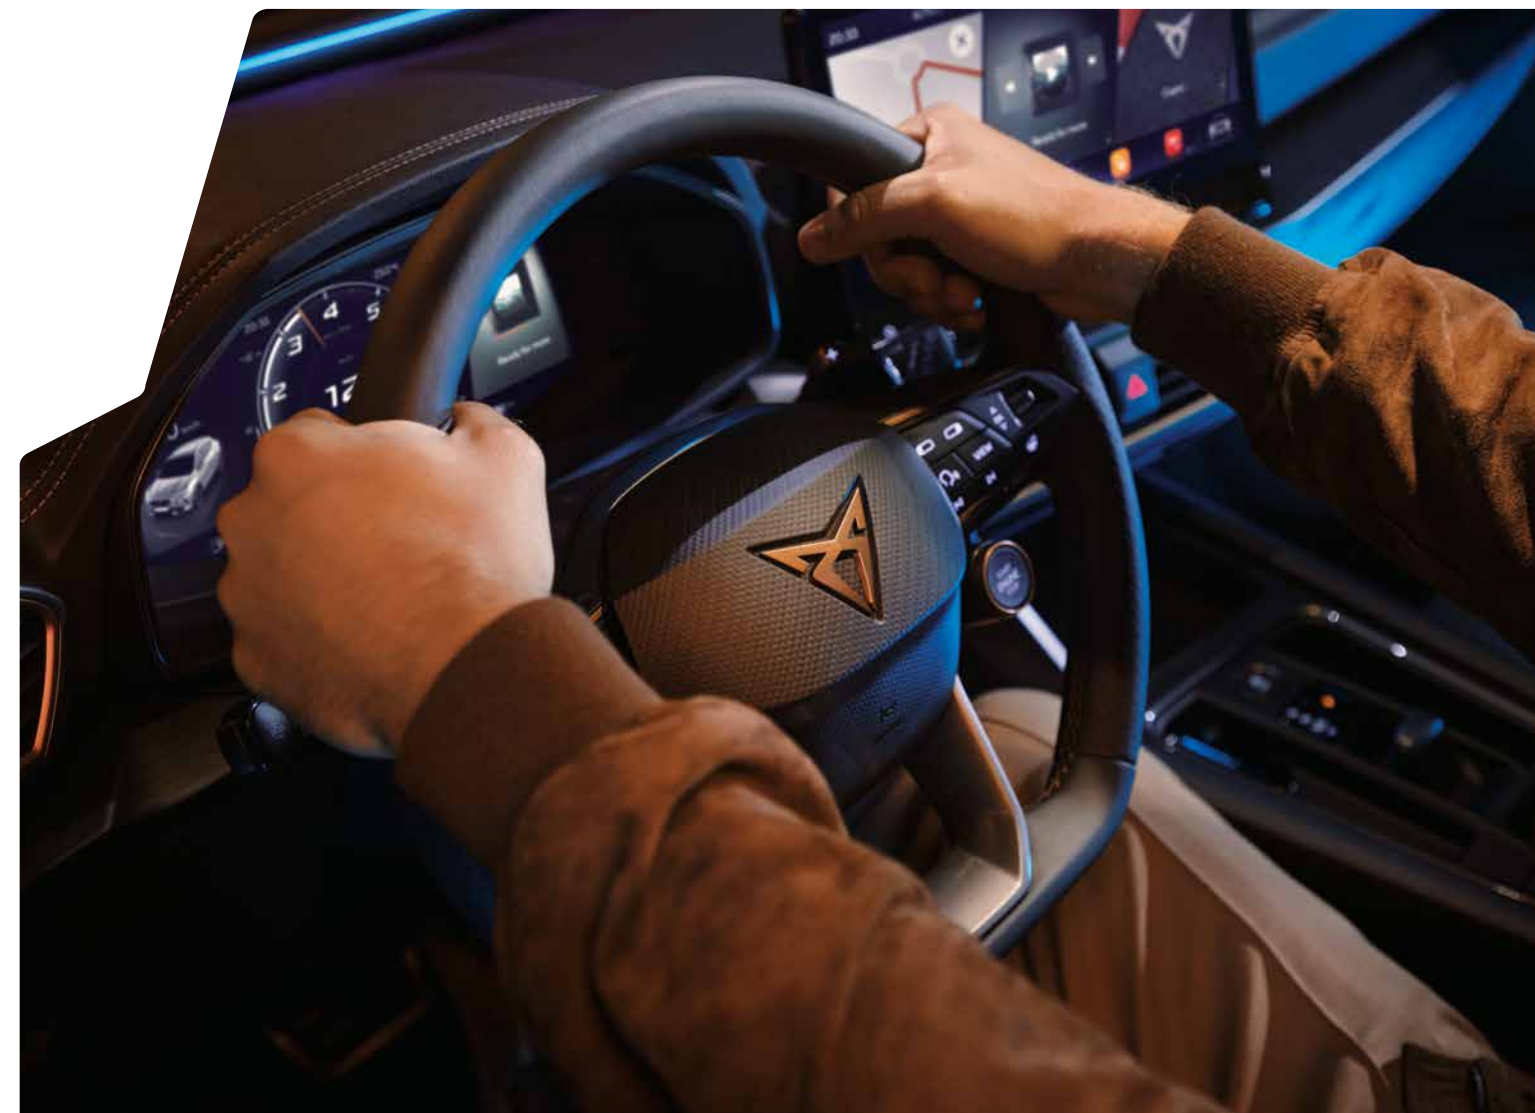

• Standaarduitrusting ◦ Optie – Niet beschikbaar

GARANTIE & MOBILITEITS-SERVICE

4 jaar garantie. In de 1ste 2 jaar is de fabrieksgarantie geldig ongeacht het aantal gereden kilometers. In het 3e en 4e jaar is de garantie geldig tot 100.000 kilometer. Vraag naar de voorwaarden bij je CUPRA-vestiging

CUPRA Valet service¹. Haal & Breng service inclusief vervangend vervoer bij onderhoud. Vraag naar de voorwaarden bij je CUPRA-vestiging.

Gratis Mobiliteitservice (24 uur per dag via 0800-0242500). Zowel in Nederland (dus ook bij jou thuis voor de deur) als in het buitenland. Vraag naar de voorwaarden bij je CUPRA-vestiging.

• Standaarduitrusting ◦ Optie – Niet beschikbaar

¹ Indien je het voertuig exclusief de CUPRA Valet service wenst aan te schaffen, kun je dit bij het bestellen van het voertuig aangeven. In dat geval zal het bedrag van € 314,21 inclusief BTW (€ 259,68 exclusief BTW) worden afgetrokken van de consumentenadviesprijs. De fiscale waarde van het voertuig wijzigt hierdoor niet.