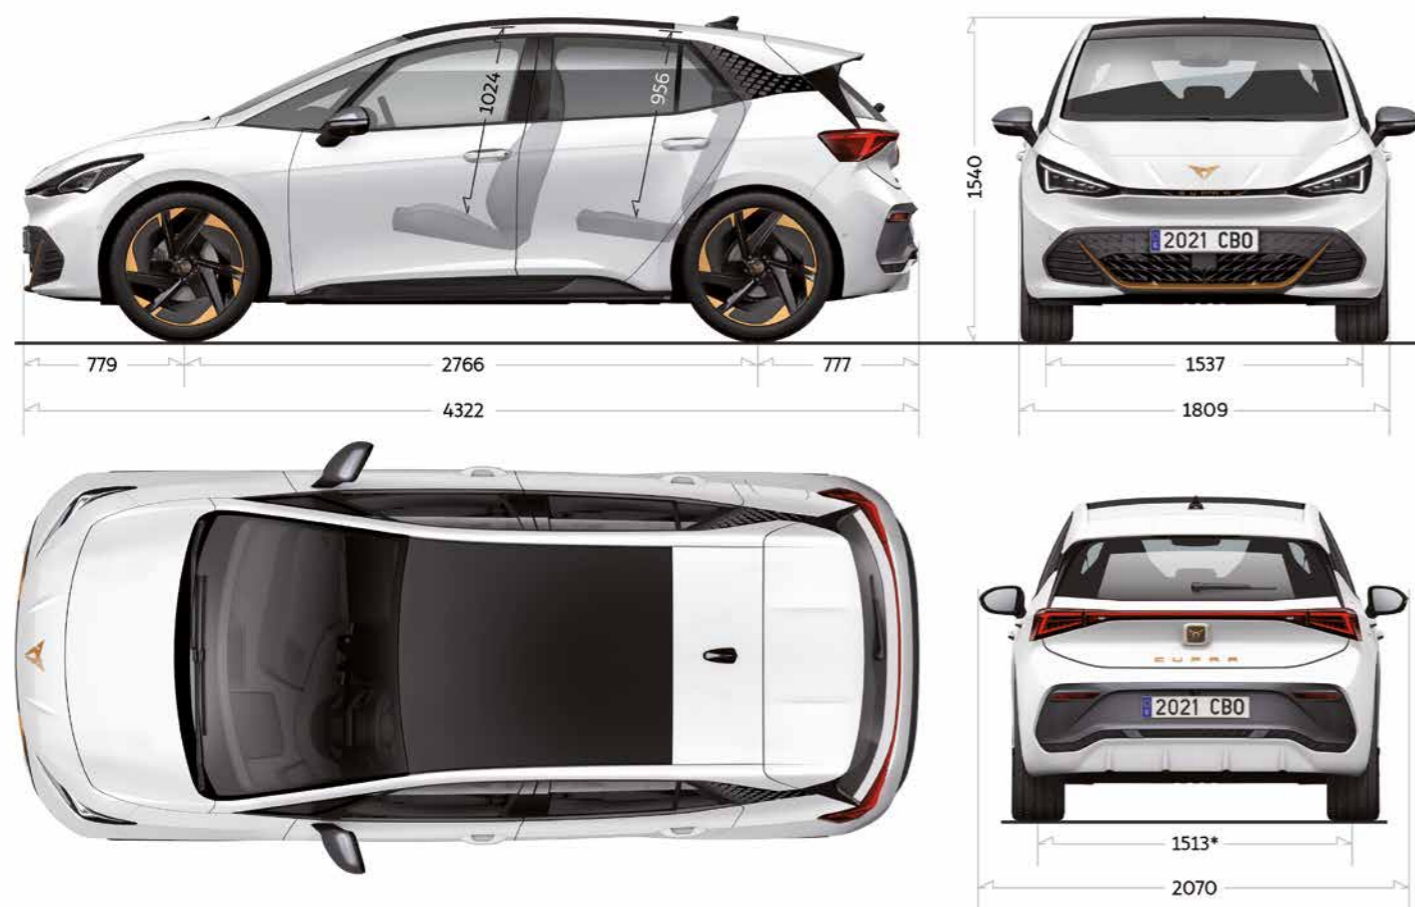

AFMETINGEN

* Model with: 215/45 R20 95T

EXTERIEUR

Lengte, mm	4.322
Breedte exclusief / inclusief buitenspiegels, mm	1809 / 2070
Hoogte, mm	1.540
Wielbasis, mm	2.766
Spoorbreedte voor, mm	1.537
Spoorbreedte achter, mm	1.513

INTERIEUR

Bagageruimte, liter	385

DIVERSEN

Draaicirkel, m	10,15