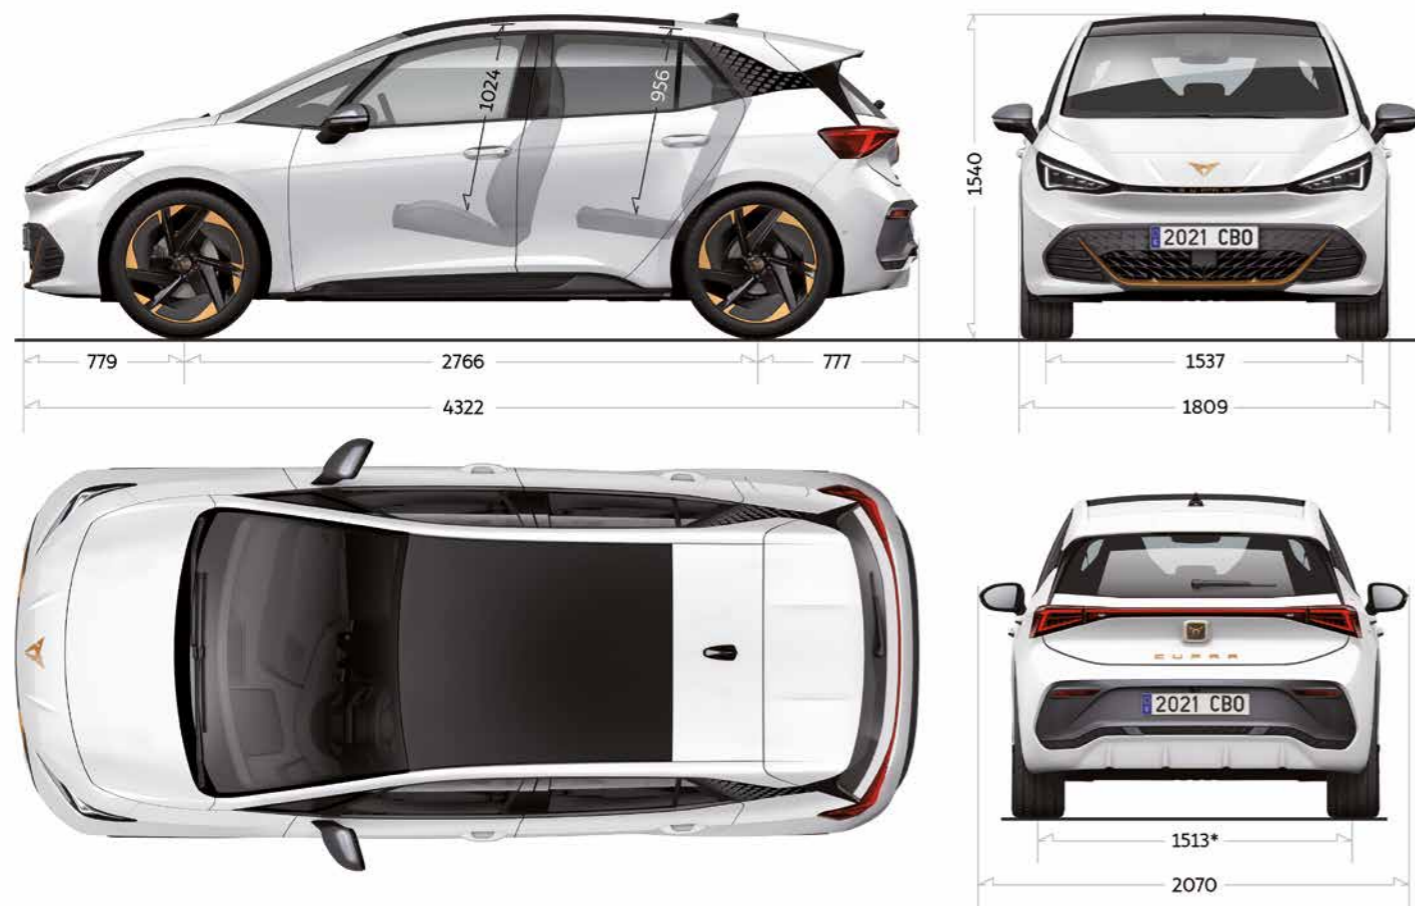

AFMETINGEN

* Model with: 215/45 R20 95T

EXTERIEUR

Lengte, mm	4.322
Breedte exclusief / inclusief buitenspiegels, mm	1809 / 2070
Hoogte, mm	1.540
Wielbasis, mm	2.766
Spoorbreedte voor, mm	1.537
Spoorbreedte achter, mm	1.513
Bagageruimte (L)	385

INTERIEUR

Bagageruimte, liter	385

DIVERSEN

Draaicirkel, m	10