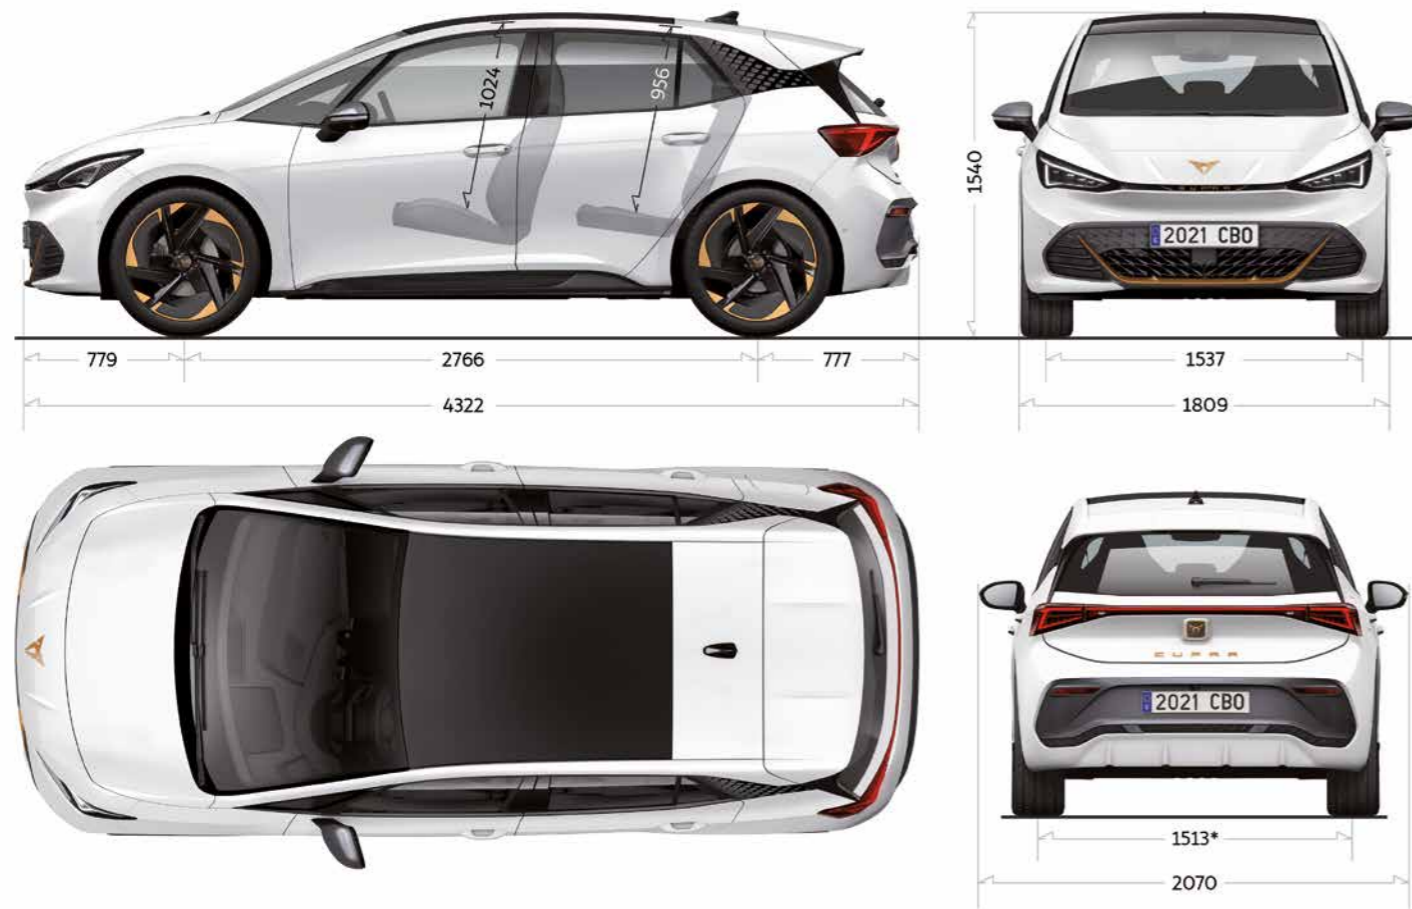

AFMETINGEN

* Model with: 215/45 R20 95T

EXTERIEUR

Lengte, mm	4.322
Breedte exclusief / inclusief buitenspiegels, mm	1809 / 2070
Hoogte, mm	1.540
Wielbasis, mm	2.766
Spoorbreedte voor, mm	1.537
Spoorbreedte achter, mm	1.513

INTERIEUR

Bagageruimte, liter	385

DIVERSEN

Draaicirkel, m	10,15